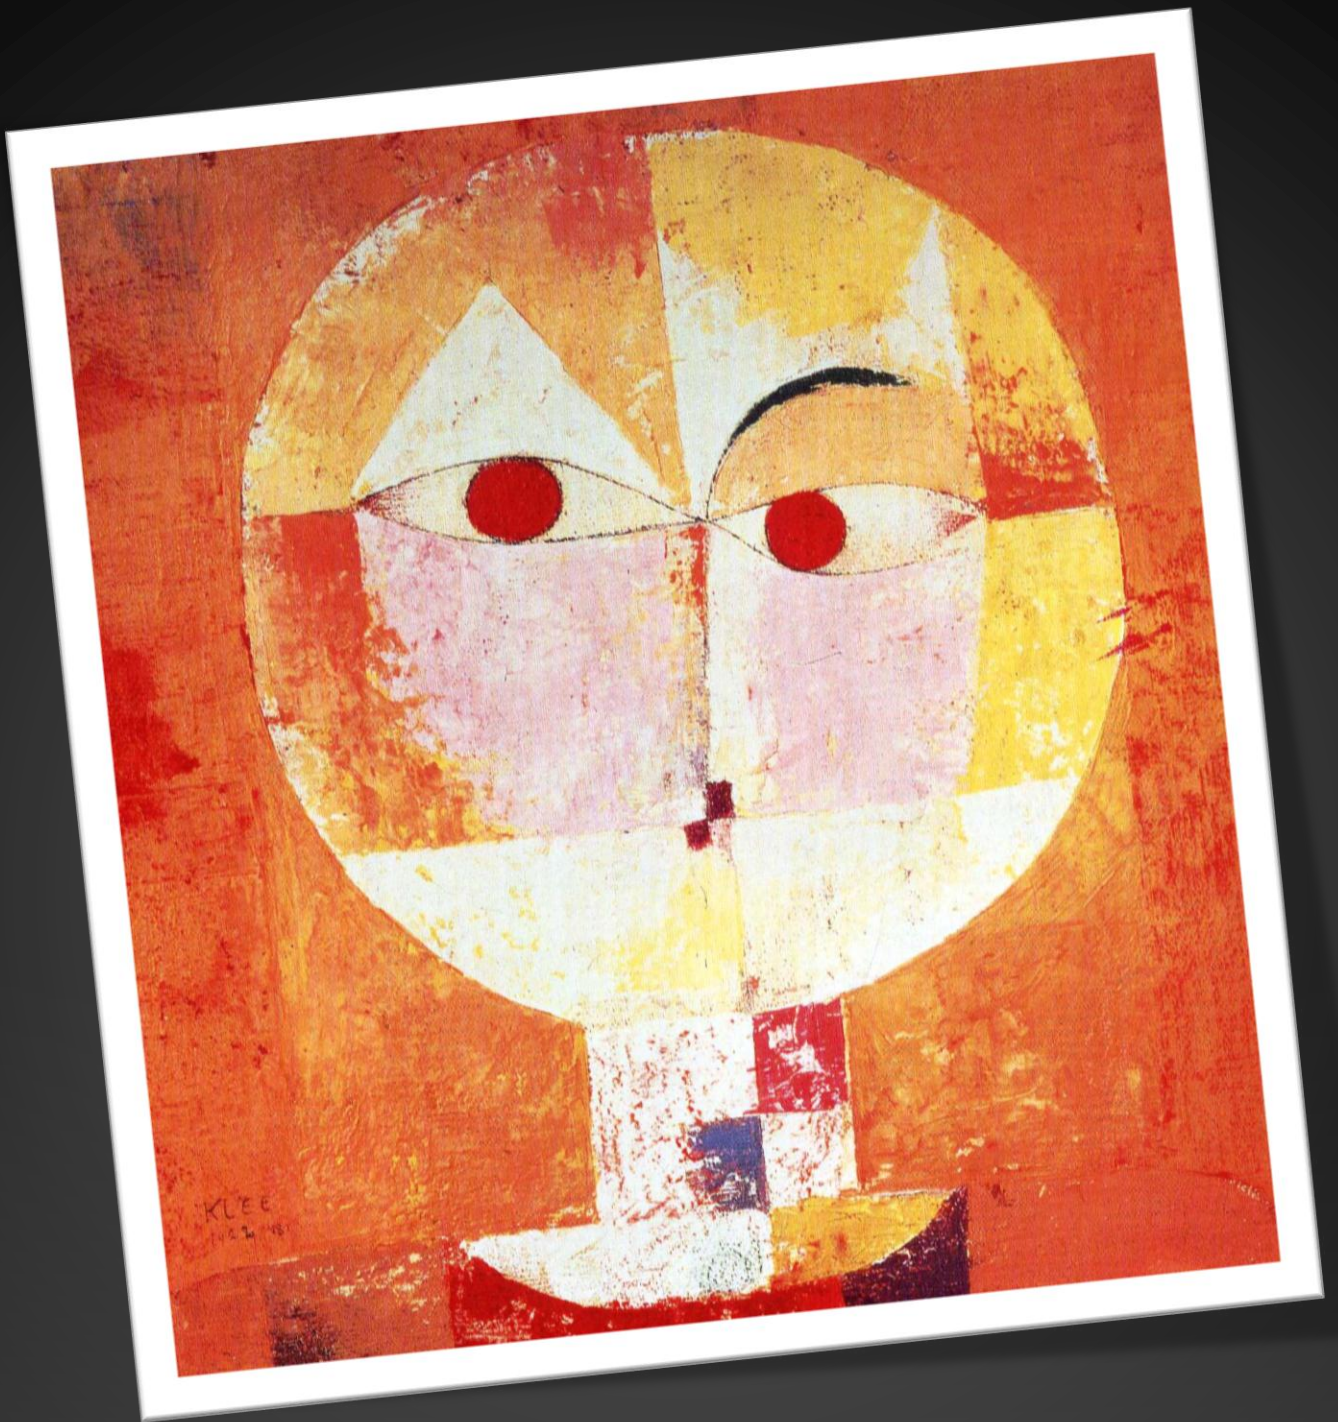

Léonard de Vinci LA JOCONDE
Réalisé entre 1503 et 1506

Velazquez Diego.
Détail du tableaux "**les Ménines**" 1656

Jan Vermeer – Jeune fille à la perle 1665

Van Gogh - autoportrait 1889

Paul Cézanne **Portrait du fils de l'artiste**
1881-1882

Gustave Courbet – Le désespéré 1843-1849

Portrait de Dora Maar, 1937 Pablo Picasso

Andy Warhol - Marilyn 1962

Edvard Munch – Le cri 1893

KLEE Senecio - 1922)

Martial Raysse La grande odalisque - 1964)