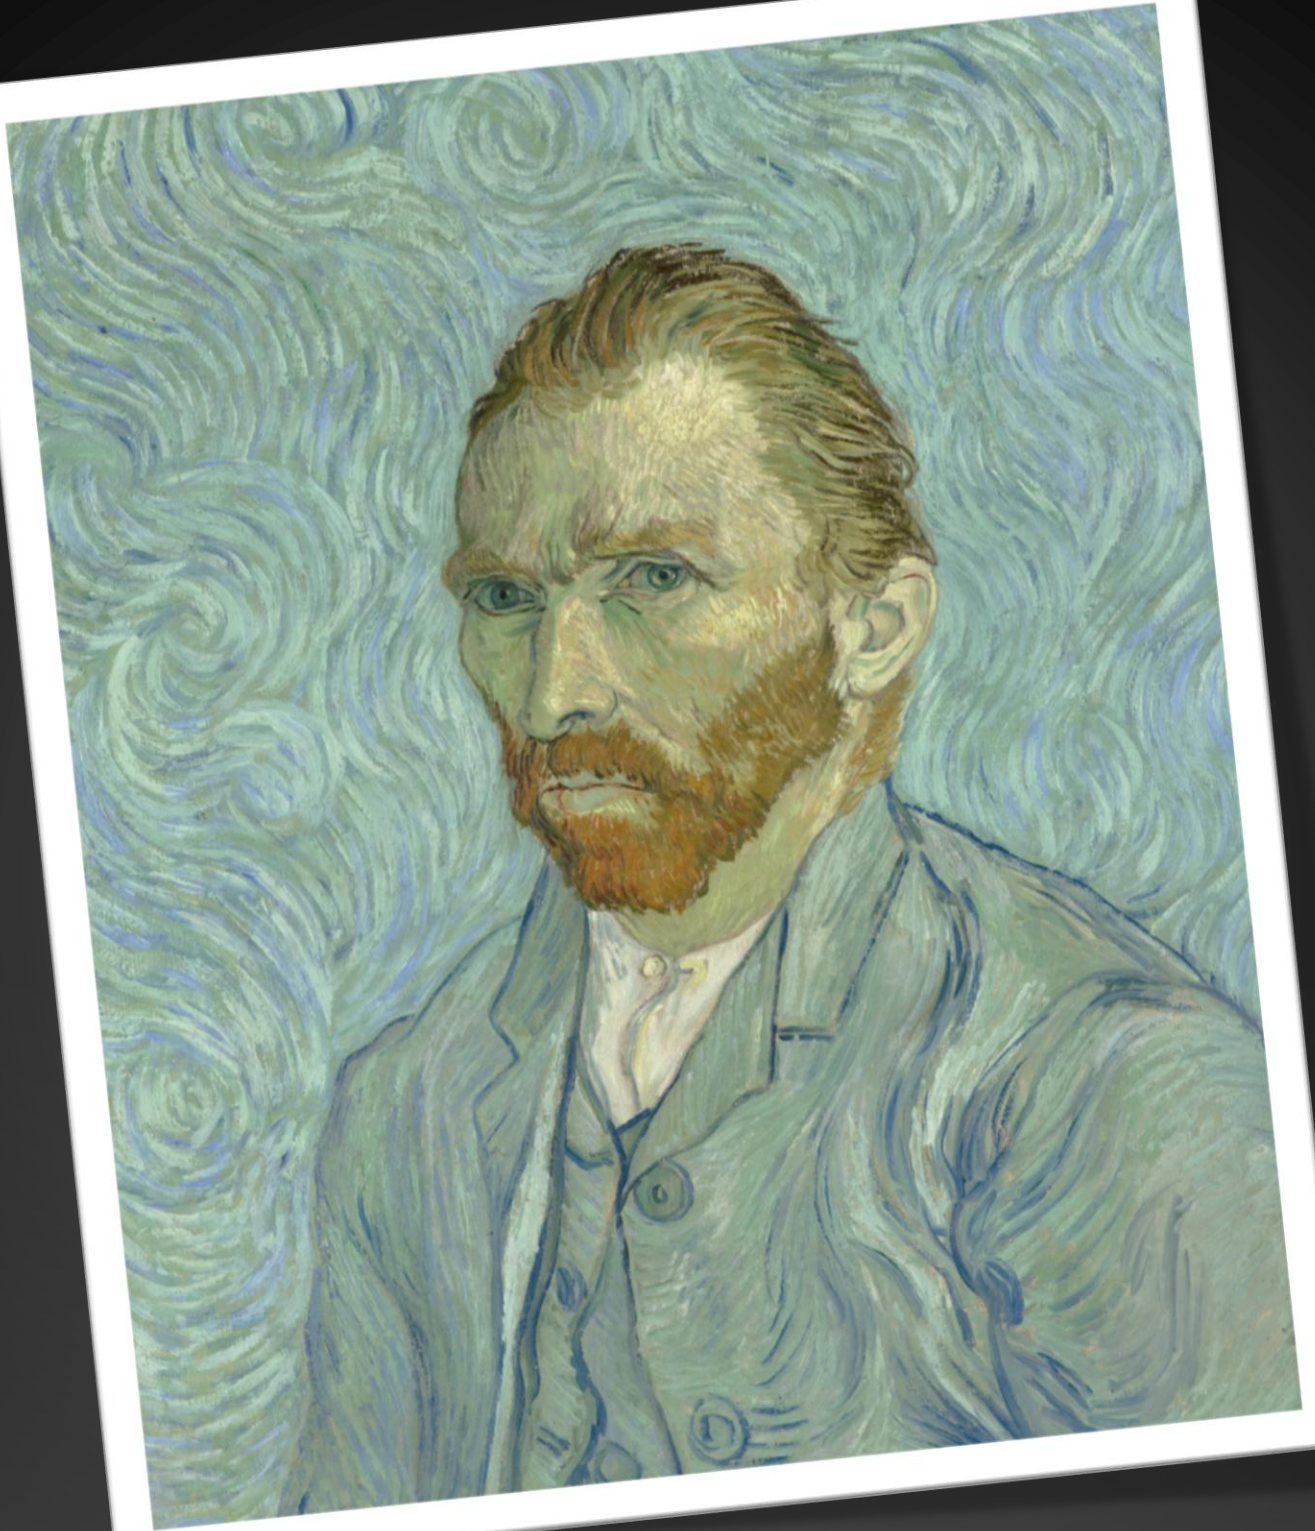

Léonard de Vinci LA JOCONDE
Réalisé entre 1503 et 1506

Velazquez Diego.
Détail du tableaux "**les Ménines**" 1656

Jan Vermeer – Jeune fille à la perle 1665

Van Gogh - autoportrait 1889

Paul Cézanne **Portrait du fils de l'artiste**
1881-1882

Gustave Courbet – Le désespéré 1843-1849

Portrait de Dora Maar, 1937 Pablo Picasso

Andy Warhol - Marilyn 1962

Edvard Munch – Le cri 1893

KLEE Senecio - 1922)

Martial Raysse La grande odalisque - 1964)