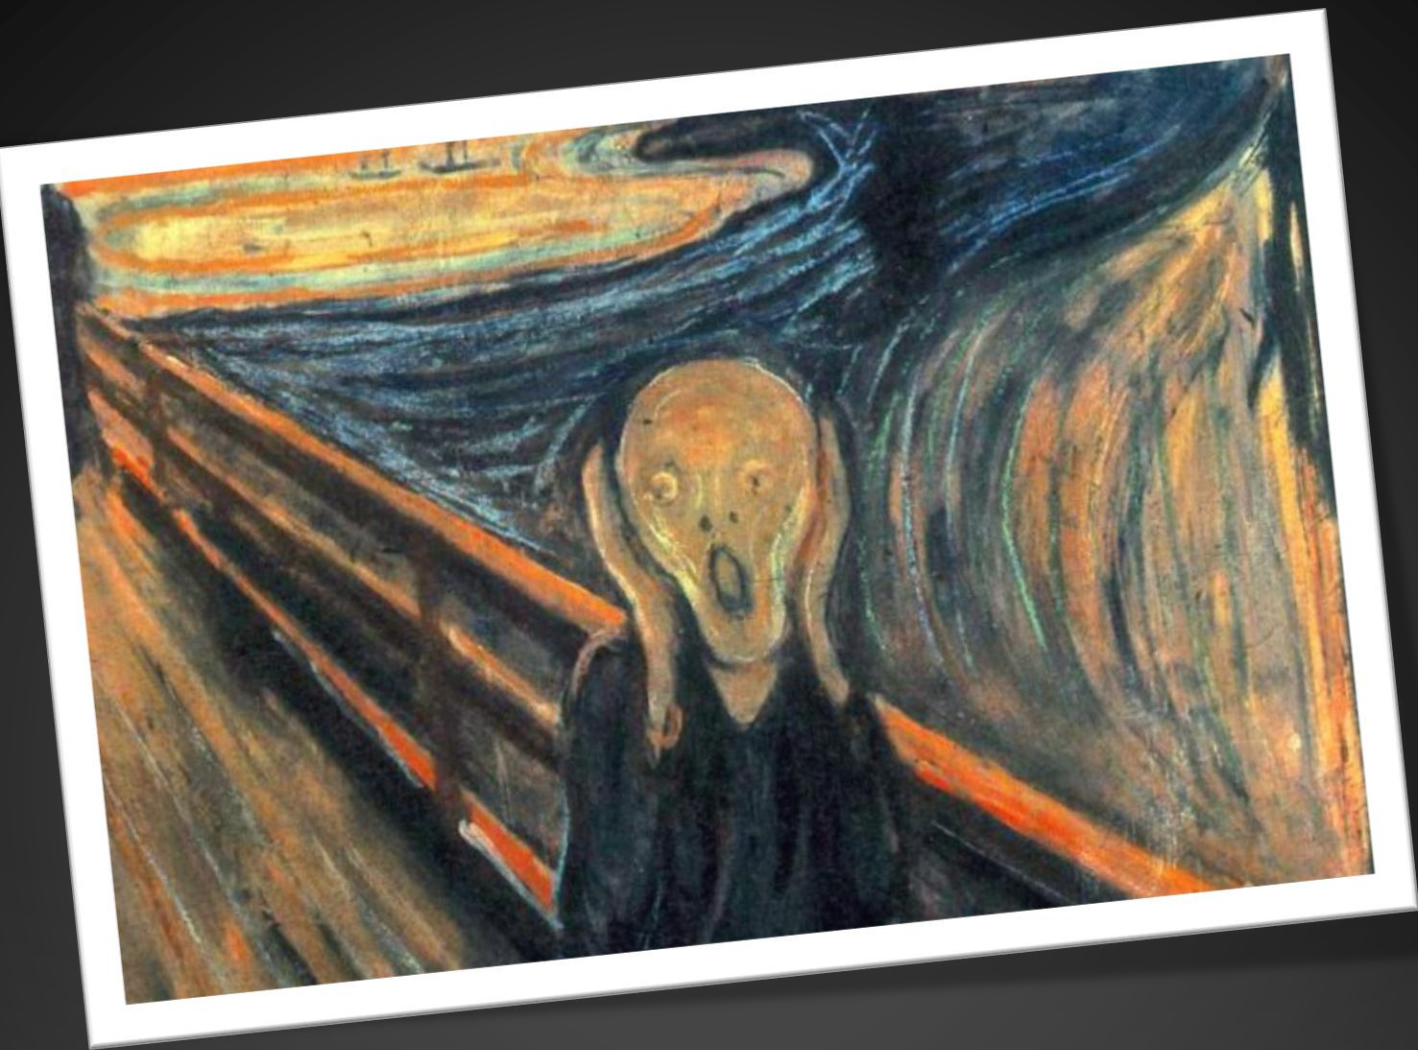

Léonard de Vinci LA JOCONDE
Réalisé entre 1503 et 1506

Velazquez Diego.
Détail du tableaux "**les Ménines**" 1656

Jan Vermeer – Jeune fille à la perle 1665

Van Gogh - autoportrait 1889

Paul Cézanne **Portrait du fils de l'artiste**
1881-1882

Gustave Courbet – Le désespéré 1843-1849

Portrait de Dora Maar, 1937 Pablo Picasso

Andy Warhol - Marilyn 1962

Edvard Munch – Le cri 1893

KLEE Senecio - 1922)

Martial Raysse La grande odalisque - 1964)